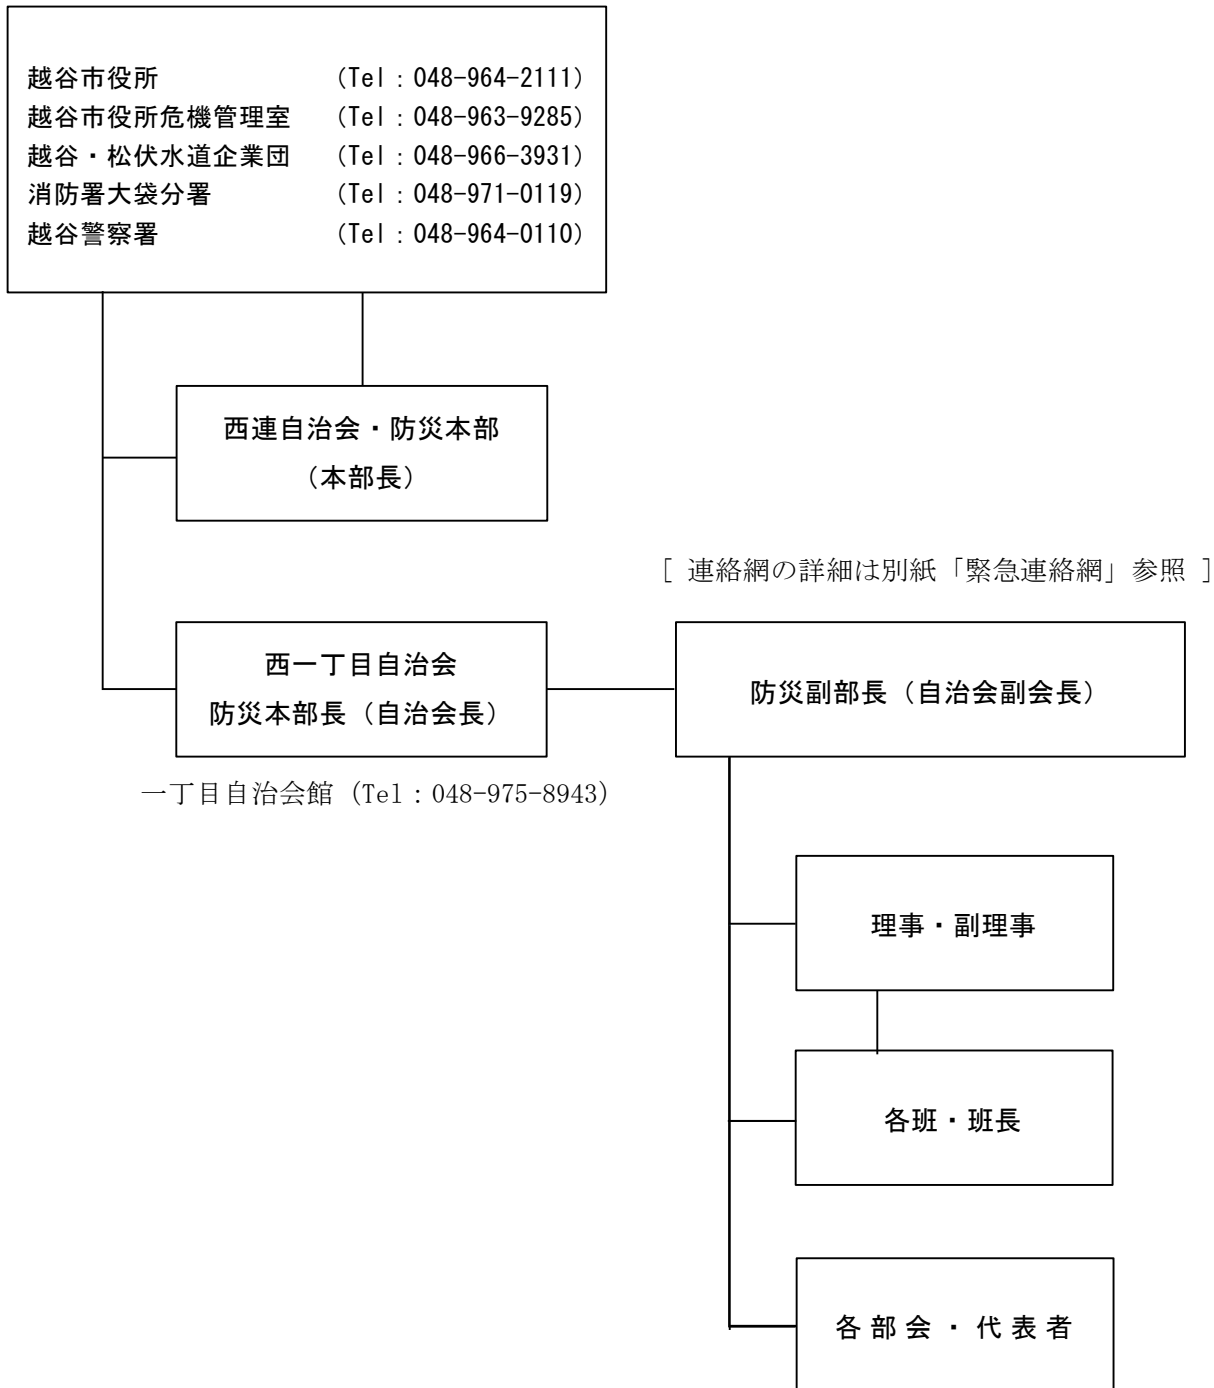

2026年度 防災対策本部組織・連絡網

2026年4月11日

危機管理室[地震時の対応]

(越谷市防災関連部署:災害発生時編成)

(備考) 西一丁目防災組織の編成: 災害発生時に本部の設置を発令した時点から機能する。

防災関連施設一覧（千間台西地区）

2026年4月11日

区 分	名 称	電話番号	
関係機関 要確認	越谷市役所	048-964-2111	
	危機管理課 [地震時の対応等]	048-963-9285	
	消防本部	048-974-0136	
	消防本部(警防課) [AED設置]	048-974-0104	
	消防本部(指令課) [火事・緊急・救助通報]	048-974-0101	
	消防本部(予防課) [火災時の対応]	048-974-0103	
	越谷市消防署	048-974-0136	
	消防署大袋分署	048-971-0119	
	越谷市立病院	048-965-2221	
	越谷市保健所	048-973-7530	
	越谷市保健センター	048-960-1100	
	越谷警察署	048-964-0110	
	越谷・松伏水道企業団	048-966-3931	
	東京電力埼玉カスタマーセンター(停電等)	0120-995-007	
	東彩ガス(ガス漏れ専用)	0120-103-124	
	NTT 東日本埼玉支店(電話サービスの故障)	113(固定電話から) 0120-444-113(携帯電話から)	
防災備蓄倉庫	千間台第4公園防災備蓄倉庫		
	千間台第2公園防災備蓄倉庫		
(1)避難所 一定期間避難生活する場所	北部市民会館(1)	048-978-5311	
	大袋地区センター(1)	048-975-3952	
	埼玉県立大学(1)(2)	048-971-0500	
	(2)避難場所 一次的に逃げる場所	千間台中学校(1)(2)	048-977-8778
		大袋北小学校(1)(2)	048-975-3211
		大袋北交流館(1)	048-971-1010
		千間台記念会館(1)	048-976-3006
		千間台第4公園(2)	
	千間台小学校(1)(2)	048-976-1001	
耐震性防火水槽	千間台第3公園		
	大袋北小学校	048-975-3211	
耐震性飲料用貯水槽	千間台小学校	048-976-1001	
	埼玉県立大学	048-971-0500	
公衆トイレ	千間台第2公園		
	千間台第3公園		
	千間台第4公園 [2箇所]		
	千間台第5公園		